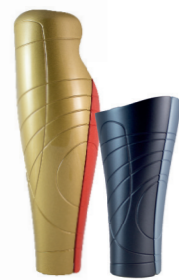

ENGRAVE

Gravur
Gravure
Grabado
Incisione

FRONT / BACK COLOR DESIGNS

Voder-Rückseite / Avant-arrière / Delantero-trasero / Anteriore-posteriore

U

GALAXY

NEXT

HERRINGBONE